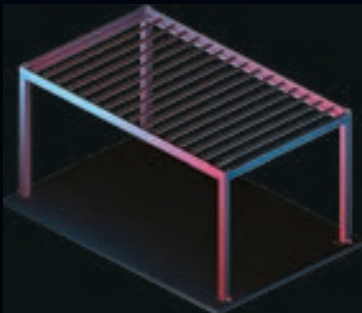

FREISTEHEND