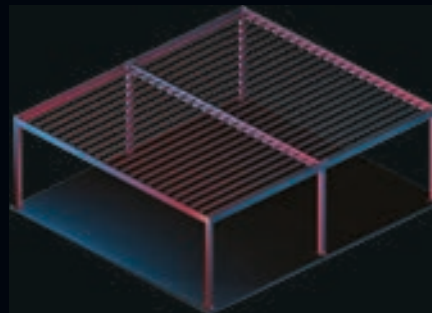

TECHNISCHE DETAILS

MODULARE BAUWEISE

Durch die flexible und kompakte Konstruktion bietet die SKYROOF Serie viele Gestaltungsmöglichkeiten. Die Anlagen können miteinander gekoppelt werden. Eine ideale Lösung, um große Flächen mit den SKYROOF

Produkten zu überdachen. Bei der Kopplung mehrerer Anlagen sind diese durch spezielle Modulverbinder miteinander gekoppelt. Mittig wird dabei lediglich ein Pfosten verwendet und das klare Design bleibt erhalten.

2 MODULE

INNOVATIVE LAMELLENBEWEGUNG

Das Dach des SKYROOF's besteht aus beweglichen Aluminiumlamellen. Sie werden durch einen Motor gesteuert. Durch das einzigartige Design lassen sich die Lamellen in jeden beliebigen Winkel neigen, bis zu

120 Grad. Dabei schließen sie sich nahtlos, so dass kein einziger Regentropfen auf die Terrasse gelangt. Dank der optimalen Dichtung können Sie Ihren Terrassenbereich bei Wind und Wetter nutzen.

Schräg aufgestellt verbleiben die einzelnen Lamellen stabil in ihrer gewünschten Position, bis sie mit der

Fernbedienung entweder weiter aufgestellt oder komplett geschlossen werden.