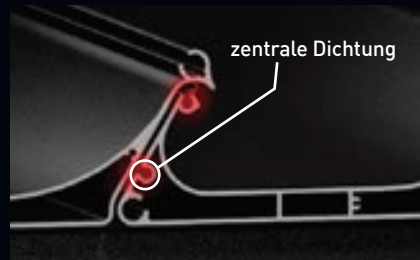

MEHRSTUFIGES DICHUNGSSYSTEM

Über den Motor werden die Lamellen mit hohem Druck geschlossen. Mehrstufige Dichtungen sorgen dafür, dass Ihre Anlage absolut wasserdicht ist und kein Regenwasser in den Innenraum gelangt. Die einzigartige Beschaffenheit der Lamellen und die passgenauen

Dichtungen sorgen nicht nur für ein optimales Raumklima, sie ermöglichen außerdem eine Wärme- und Schalldämmung. Auch der Geräuschpegel ist bei geschlossenem Lamellendach deutlich reduziert.