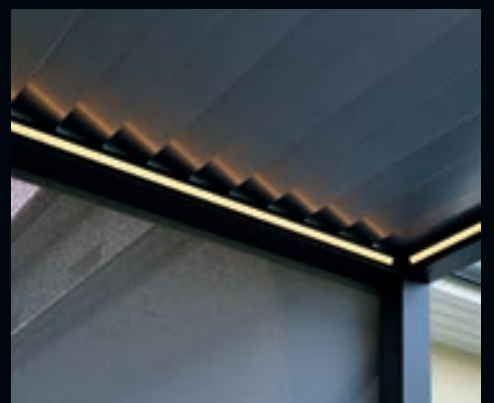

Lineare 3 LED oder LED/RGB Nur in der Plus Serie erhältlich.

Lineare 2 LED oder 2 LED/RGB Nur in der Plus Serie erhältlich.

umlaufende Randbeleuchtung LED oder RGB/LED.
Im Dachrinnenprofil integriert. Erhältlich für beide Serien.