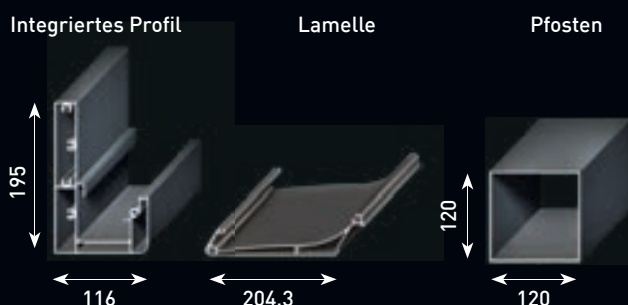

Optionen:

- » Umlaufende, dimmbare Randbeleuchtung in LED oder LED/RGB
- » zweifarbiges Design der Rahmenprofile und Lamellen möglich
- » Integration von Seitenschließungen

An stürmischen Tagen und bei aufkommendem Regen oder Wind schließen Sie die Lamellen und sitzen so jederzeit geschützt im Freien. Geschlossen bietet das Lamellendach die bestmögliche Sicherheit vor Regen. Die einzelnen Lamellen schließen nahtlos aneinander, wodurch das Terrassendach komplett undurchlässig für Regen wird.

Das SKYROOF COMPACT punktet mit einer schmalen Silhouette. Profile, Lamellen und Pfosten sind besonders kompakt gebaut. Ideal also für kleinere Terrassen oder einen Balkon mit wenig Platz.