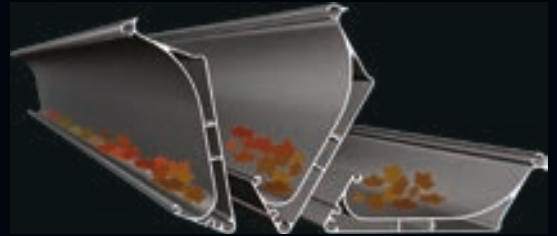

FREISTEHEND

2 MODULE

2-MODUL-VERBINDER

AN DER WAND BEFESTIGT

4 MODULE

4-MODUL-VERBINDER

INNOVATIVE LAMELLENBEWEGUNG

Das Dach des SKYROOF's besteht aus beweglichen Aluminiumlamellen. Sie werden durch einen Motor gesteuert. Durch das einzigartige Design lassen sich die Lamellen in jeden beliebigen Winkel neigen, bis zu

120 Grad. Dabei schließen sie sich nahtlos, so dass kein einziger Regentropfen auf die Terrasse gelangt. Dank der optimalen Dichtung können Sie Ihren Terrassenbereich bei Wind und Wetter nutzen.

Schräg aufgestellt verbleiben die einzelnen Lamellen stabil in ihrer gewünschten Position, bis sie mit der

Fernbedienung entweder weiter aufgestellt oder komplett geschlossen werden.

SCHMUTZFÄNGERFUNKTION

In den Lamellen befindet sich eine integrierte Ablaufrinne. Elliptisch geformte Kammern entlang der Lamellen verhindern, dass beim Öffnen der Anlage Wasser, Schmutz, kleine Äste oder Blätter in den Innenraum gelangen. Durchdachte Technik bis ins kleinste Detail!

IM PROFIL INTEGRIERTE ENTWÄSSERUNG

Das umlaufende Profil bildet ein stabiles Gerüst der SKYROOF Serie. Alle Lasten werden gleichmäßig verteilt. Und die Entwässerung erfolgt verdeckt über integrierte Rinnen in den Profilen. Das Regenwasser wird auf diese