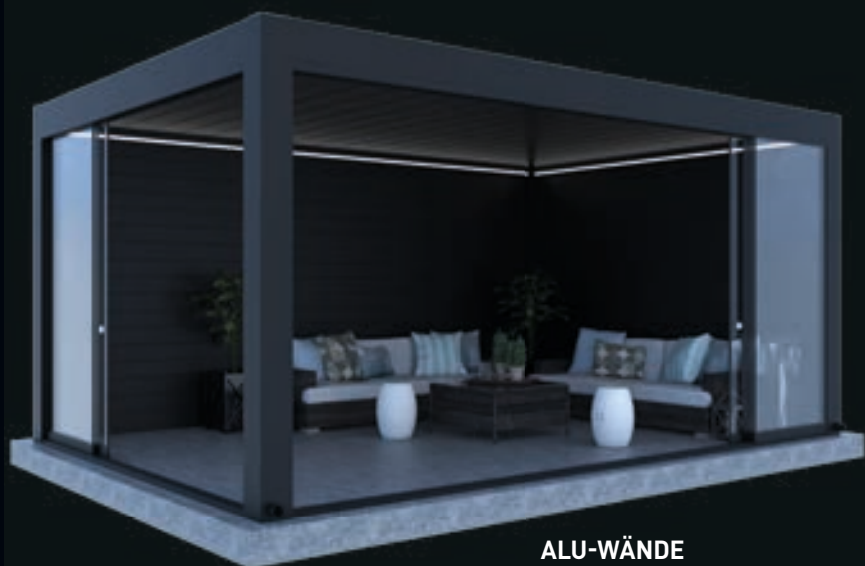

Unsere Seitenschließungen können übrigens jederzeit auch nachträglich eingebaut werden

ALU-WÄNDE