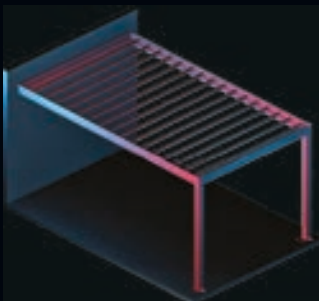

Produkten zu überdachen. Bei der Kopplung mehrerer Anlagen sind diese durch spezielle Modulverbinder miteinander gekoppelt. Mittig wird dabei lediglich ein Pfosten verwendet und das klare Design bleibt erhalten.

FREISTEHEND

2 MODULE

2-MODUL-VERBINDER

AN DER WAND BEFESTIGT

4 MODULE

4-MODUL-VERBINDER

INNOVATIVE LAMELLENBEWEGUNG

Das Dach des SKYROOF's besteht aus beweglichen Aluminiumlamellen. Sie werden durch einen Motor gesteuert. Durch das einzigartige Design lassen sich die Lamellen in jeden beliebigen Winkel neigen, bis zu